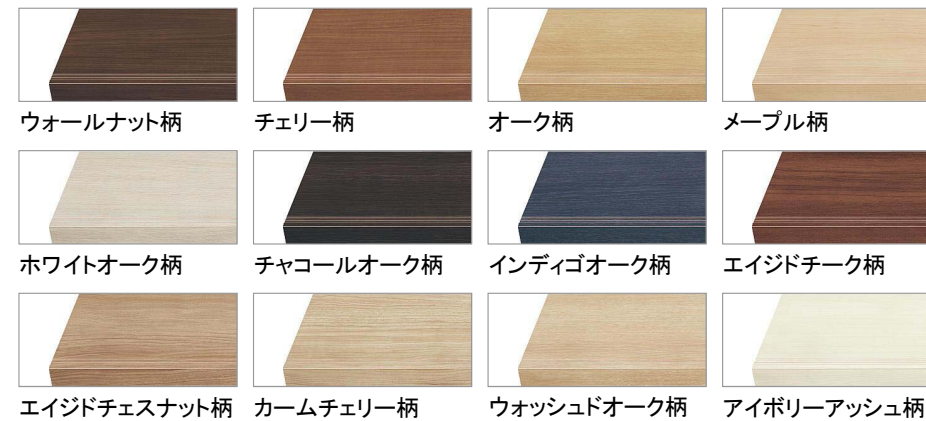

※イメージです。

踏み板 デザイン

スタンダードタイプ

カラーバリエーション

インテリアに美しく調和する階段をご用意しています。

■ 踏み板・上框

■ 側板・蹴込み板・幅木

凹凸加工を施した防滑シートを採用

独自の凹凸を施した防滑シート

従来商品よりさらに、すべりへの配慮を高めた防滑シートを開発。独自の凹凸加工を施し、すべり抵抗を向上させました。

表面の角エンボス加工により、従来よりすべり抵抗を向上させました。

連続手すり 900mmピッチタイプ

ムクの味わいのある木製手すりを採用。

丸棒手すりは木製を採用しており、ブラケットの取り付け間隔は最長900mmまで可能。

■ 手すり

■ エンド部

■ ブラケット

カラーバリエーション