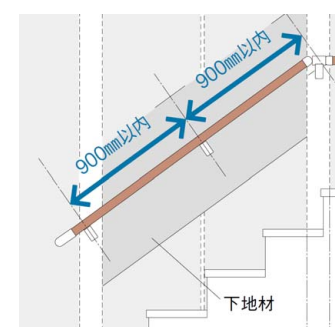

独自の凹凸を施した防滑シート

従来商品よりさらに、すべりへの配慮を高めた防滑シートを開発。独自の凹凸加工を施し、すべり抵抗を向上させました。

表面の角エンボス加工により、従来よりすべり抵抗を向上させました。

連続手すり 900mmピッチタイプ

ムクの味わいのある木製手すりを採用。

丸棒手すりは木製を採用しており、ブラケットの取り付け間隔は最長900mmまで可能。

■ 手すり

■ エンド部

■ ブラケット

カラーバリエーション