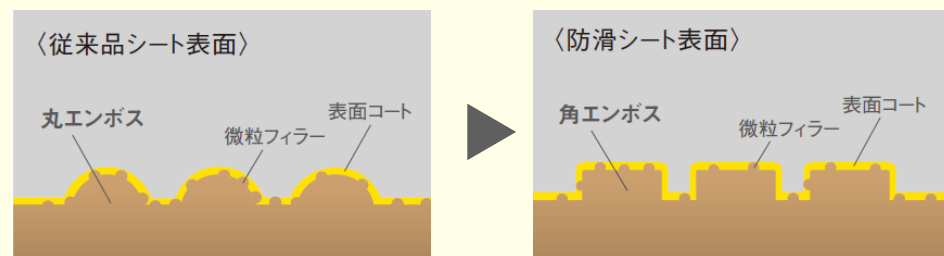

※イメージです。

踏み板 デザイン

スタンダードタイプ

カラーバリエーション

インテリアに美しく調和する階段をご用意しています。

■ 踏み板・上框

■ 側板・蹴込み板・幅木

凹凸加工を施した防滑シートを採用

独自の凹凸を施した防滑シート

従来商品よりさらに、すべりへの配慮を高めた防滑シートを開発。独自の凹凸加工を施し、すべり抵抗を向上させました。

表面の角エンボス加工により、従来よりすべり抵抗を向上させました。

連続手すり 900mmピッチタイプ

ムクの味わいのある木製手すりを採用。

丸棒手すりは木製を採用しており、ブラケットの取り付け間隔は最長900mmまで可能。

■ 手すり

■ エンド部

■ ブラケット

カラーバリエーション