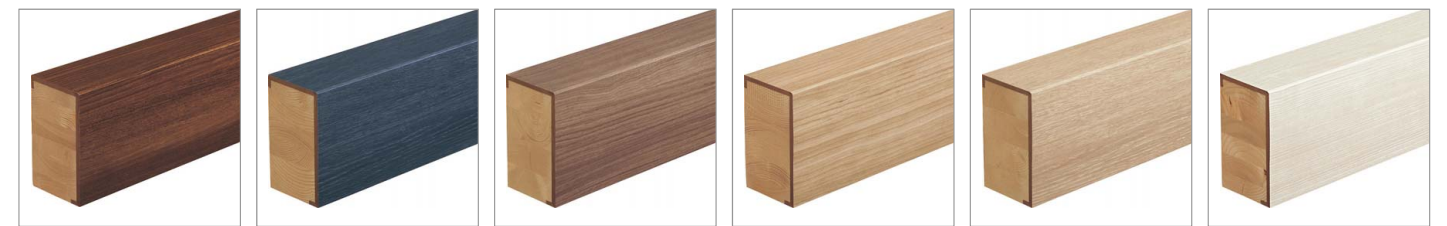

造作部材 ベリティス

※イメージです。窓枠は当社製ではありません。

玄関框(ベリティス)

※イメージです。

カラーバリエーション

ソフトウォールナット柄 ウォールナット柄 チェリー柄 ソフトチェリー柄 オーク柄 ソフトオーク柄 メープル柄 ホワイトオーク柄 ホワイトアッシュ柄 しっくいホワイト柄

リアルで味わい深い木の表情を再現。美しい納まりを演出します。

造作部材は「納め」と「装飾」の部材です。壁と床など面と面の接合部を美しく納め、装飾性を高めることでインテリア全体の趣きが深まります。

*パーティクルボード芯

カラーバリエーション

ウォールナット柄 チェリー柄 オーク柄 メープル柄 ホワイトオーク柄 チャコールオーク柄

エイジドチーク柄 インディゴオーク柄 エイジドチェスナット柄 カムチェリー柄 ウォッシュドオーク柄 アイボリーアッシュ柄

床材とのコーディネートで、統一感のあるエントランスが出来ます。

表面シートのハガレやウキが起りにくい、シート巻込み仕様です。
表面シートのハガレやウキが発生しにくくなりました。